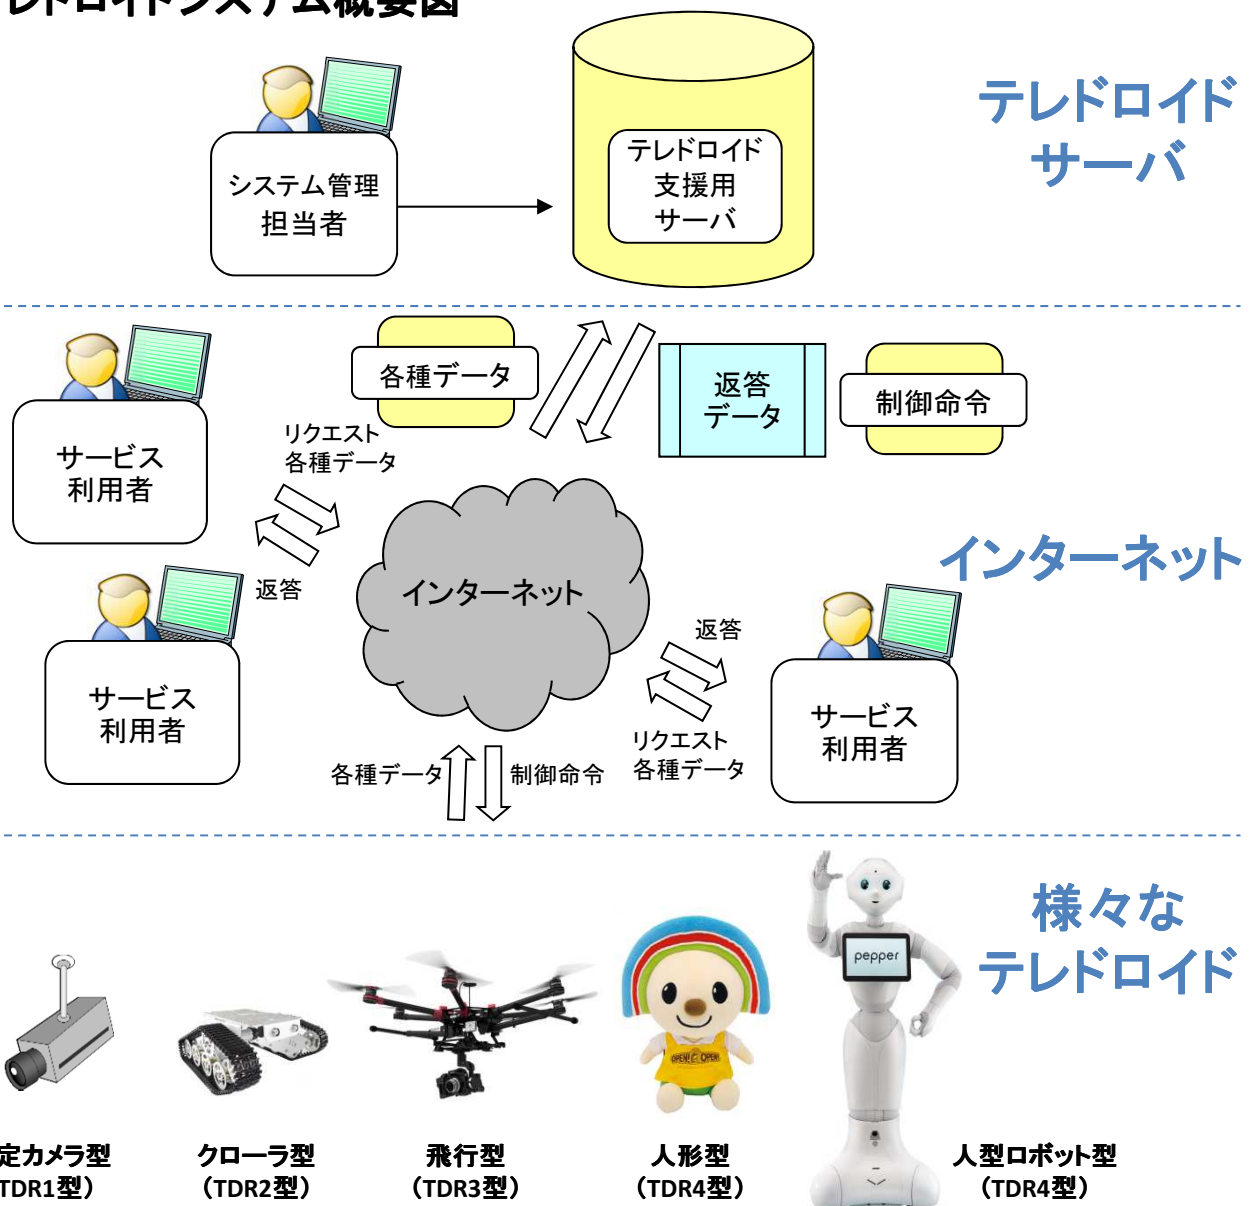

テレドロイドとは？

テレドロイド(TeleDRoid;TDR)とは、移動体にセンサーを搭載した監視装置およびその情報を集約・分析する装置の総称です(商標登録取得済)。ロボット型をはじめとする様々なタイプのテレドロイドのセンサーから送られてくる情報を、インターネット経由でサーバに集め、そのデータを分析し、ユーザに必要な情報を送り返します。例えば、飛行型テレドロイドが太陽光発電所の上空を飛び集めたソーラーパネルの赤外線画像は、サーバに送られ、サーバにより分析されます。もし、ソーラーパネルに故障がある場合はユーザにメールで通知されます。

テレドロイドシステム概要図

株式会社 ソフトシーデーシー

栃木県宇都宮市西2-2-35 TEL 028-633-5411(代表)

<http://www.softcdc.co.jp/>